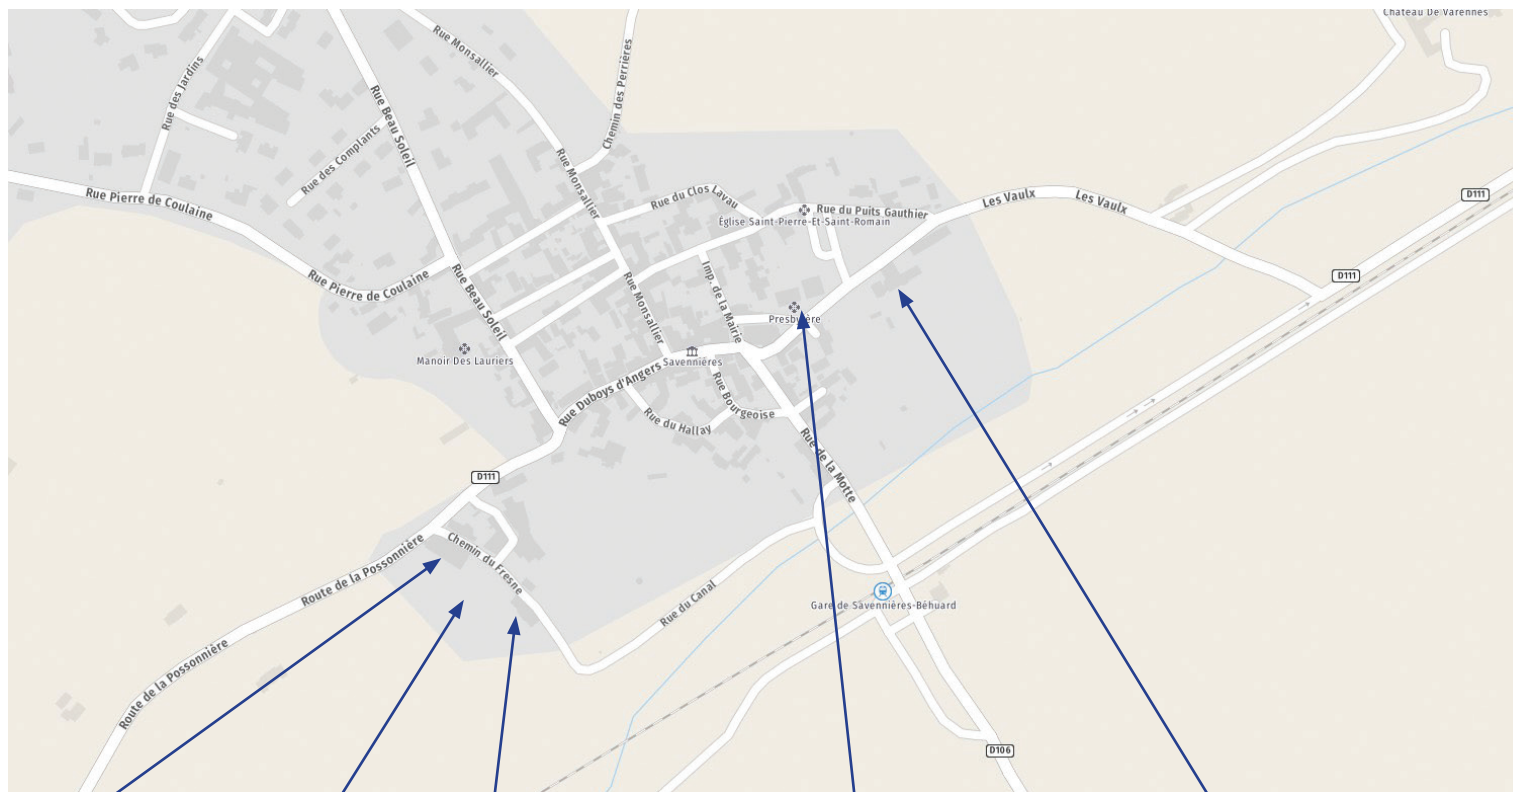

PLAN DE SITUATION DES LIEUX DU FESTIVAL LITTÉRAIRE TERRES A VINS TERRES A LIVRES 2019

Salle du Fresne

Pique-Nique

Sellerie du Fresne

*Maison de Lecture
Danièle Sallenave
Bibliothèque
Salle des Toiles Peintes*

Domaine du Closel - Château des Vaults

Domaine de la Coulee de Serrant - Nicols Joly

Savennières