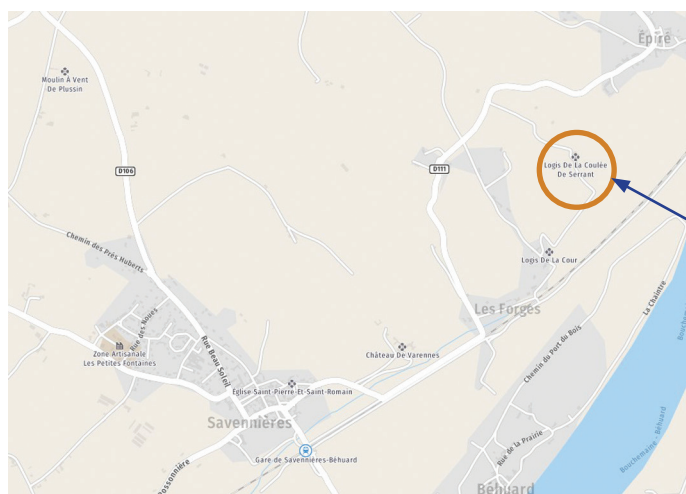

PLAN DE SITUATION DES LIEUX DU FESTIVAL LITTÉRAIRE TERRES A VINS TERRES A LIVRES 2019

Salle du Fresne

Pique-Nique

Sellerie du Fresne

*Maison de Lecture
Danièle Sallenave
Bibliothèque
Salle des Toiles Peintes*

Domaine du Closel - Château des Vaults

Domaine de la Coulee de Serrant - Nicols Joly

Savennières